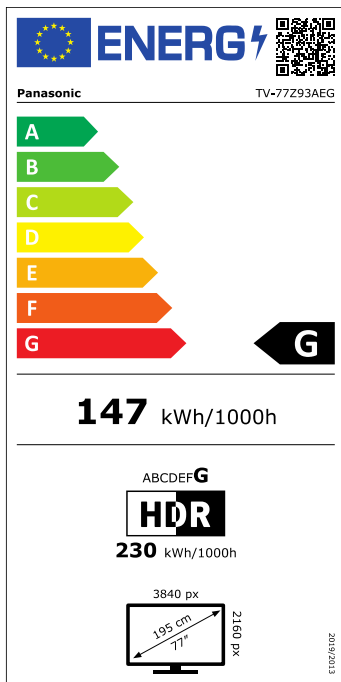

1. *1 Funktionen und Spezifikationen können ohne vorherige Ankündigung geändert werden. Für die smarten Funktionen ist eine Internetverbindung erforderlich.
2. *2 Alle Modelle: Die HDR-Unterstützung erhöht nicht die Spitzenhelligkeit des TV-Panels.
   Full HD- und HD-Modelle: Nicht 4K HDR Signale über HDMI zu senden, hängt vollständig vom Wiedergabegerät ab. Die meisten 4K Blu-ray Discs™ erfordern HDCP2.2 für das Abspielen von HDR auf dem Fernsehgerät, während der HDMI-Eingang dieses Fernsehgeräts nur HDCP1.4 unterstützt. Dementsprechend können nicht alle HDR-Inhalte auf dem Fernseher wiedergegeben werden.
3. *3 Amazon, Alexa ist in bestimmten Sprachen und Ländern nicht verfügbar. Erfordert eine Internetverbindung. Es können Abonnements für Dienste erforderlich sein. Amazon, Fire, Alexa und alle zugehörigen Logos sind Marken von Amazon.com, Inc. oder seinen Tochtergesellschaften.
4. *4 Apple, Apple Home, AirPlay und HomeKit sind Marken von Apple Inc. und in den USA und anderen Ländern und Regionen eingetragen. Um AirPlay und HomeKit zu verwenden, wird die neueste Version von iOS, iPadOS oder macOS empfohlen.
5. *5 Dateiformate, die von Ihrem Netzwerkserver (DLNA-kompatibler Server) nicht unterstützt werden, können nicht wiedergegeben werden.
6. *6 ©2022 Advanced Micro Devices, Inc. Alle Rechte vorbehalten. AMD, das AMD Arrow Logo, FreeSync und Kombinationen davon sind Marken von Advanced Micro Devices, Inc.
7. *7 ©2021 NVIDIA, das NVIDIA-Logo und NVIDIA G-SYNC sind Marken und/oder eingetragene Marken der NVIDIA Corporation in den USA und anderen Ländern.
8. *8 Wenn das Passwort des registrierten Geräts oder Benutzers einem Dritten bekannt ist, besteht die Gefahr von unbefugtem Zugriff. Bewahren Sie Ihr Passwort sicher auf. Panasonic übernimmt keine Garantie für die unbefugten Zugriffe.
   Um das Risiko des Abhörens, unbefugter Zugriffe und des Hackens zu vermeiden, sollten Sie die richtigen Sicherheitseinstellungen (Verschlüsselungseinstellungen) vornehmen.
9. *9 HID-kompatible Tastaturen (Human Interface Device Profile) sind verfügbar. A2DP-kompatible Audiogeräte (Advanced Audio Distribution Profile) sind verfügbar. Bluetooth® Wortkennzeichen und -Logos sind Eigentum der Bluetooth® SIG, Inc. und die Verwendung solcher Zeichen durch die Panasonic Corporation lizenziert ist.
10. *10 Bei der Bluetooth® Audioausgabe ist es möglich, dass der Ton nicht mit den Bildern auf dem Bildschirm synchronisiert (d. h. verzögert) wird. Dies ist kein Defekt des Fernsehgeräts oder des Geräts. Die Verzögerungszeit hängt vom Bluetooth® Gerät ab.
11. *11 Die Begriffe HDMI, HDMI High-Definition Multimedia Interface und das HDMI-Logo sind Marken oder eingetragene Marken von HDMI Licensing Administrator, Inc.
12. *12 Diese Funktion erfordert eine USB-Festplatte oder ein Flash-Laufwerk mit einer Kapazität von mindestens 160 GB.
13. *13 Basierend auf der (EU) 2019/2021 Übergangsbemessungsmethode.
14. *14 Hier sind nicht alle Zubehörartikel aufgeführt.
15. *15 Maße mit empfohlenem Fußstanddesign.
16. *16 Für die Wiedergabe von HDR ist eine HDR-Quelle erforderlich (H.264 oder H.265 (ST2084- oder HLG-Format)).
17. *17 25 Sprachen (Englisch / Deutsch / Italienisch / Spanisch / Französisch / Dänisch / Finnisch / Schwedisch / Niederländisch / Ungarisch / Tschechisch / Rumänisch / Bulgarisch / Polnisch / Norwegisch / Estnisch / Lettisch / Litauisch / Portugiesisch / Türkisch / Griechisch / Kroatisch / Slowakisch / Slowenisch / Serbisch)