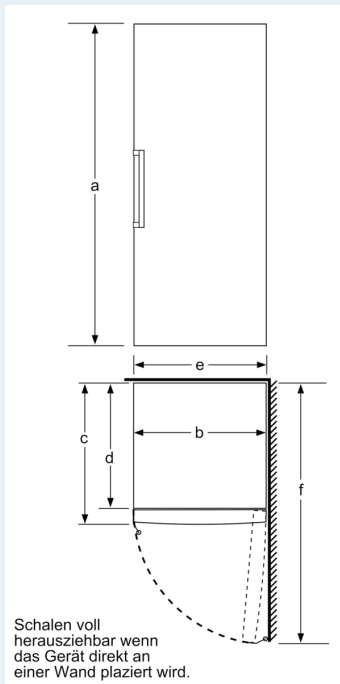

iQ500, Freistehender Gefrierschrank, 161 x 70 cm, Weiß GS51NUWDP

	a	b	c	d	e	f
KSW36, GSD36	187					
KSV36, KSF36, GSN36, GSV36	186					
KSV33, GSN33, GSV33	176	60	65	58	60	119.5
KSV29, GSN29, GSV29	161					
GSV24	146					
GSN51	161					
GSN54	176	70	78	70	70	142
GSN58	191					

- a Höhe
- b Breite
- c Tiefe bei geschlossener Tür ohne Griff und ohne Abstandsteil
- d Tiefe des Schrankes ohne Abstandsteil
- e Breite bei geöffneter Tür ohne Griff
- f Tiefe bei geöffneter Tür ohne Griff und ohne Abstandsteil

Maße in cm