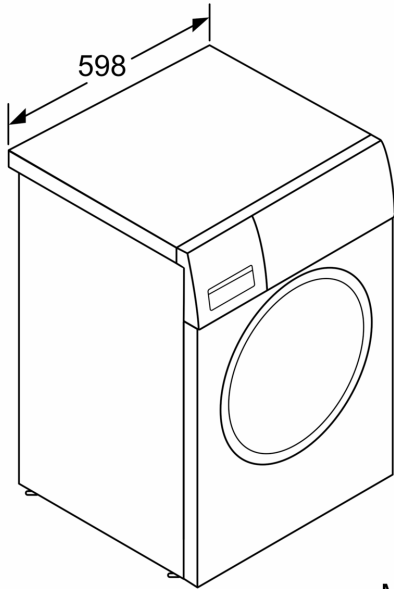

**Serie 4, Waschmaschine, Frontlader,
7 kg, 1400 U/min.
WAN282H3**

Maße in mm