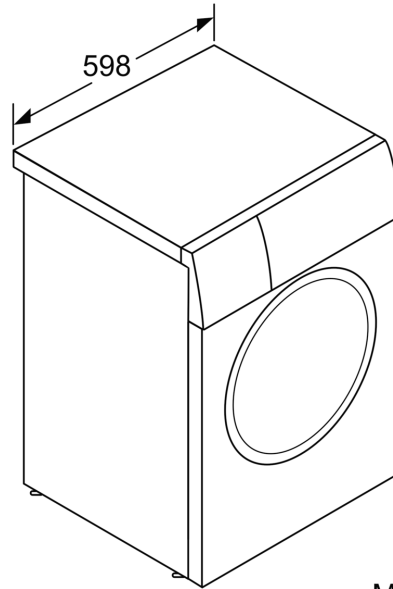

**Serie 4, Waschmaschine, Frontlader,
7 kg, 1400 U/min.
WAN282H3**

Maße in mm