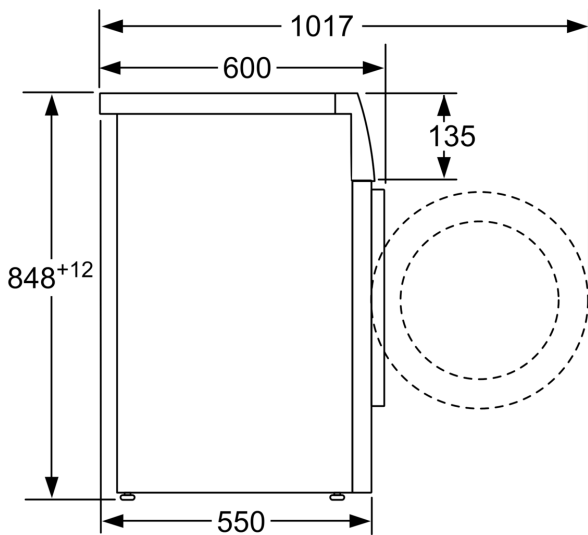

Technische Informationen

- unterschiebbar ab 85 cm Nischenhöhe
- Gerätemaße (H x B): 84.8 cm x 59.8 cm
- Gerätetiefe: 55.0 cm
- Gerätetiefe inkl. Türe: 60.0 cm
- Gerätetiefe mit geöffneter Türe: 101.7 cm

Maße in mm

Maße in mm

Maße in mm