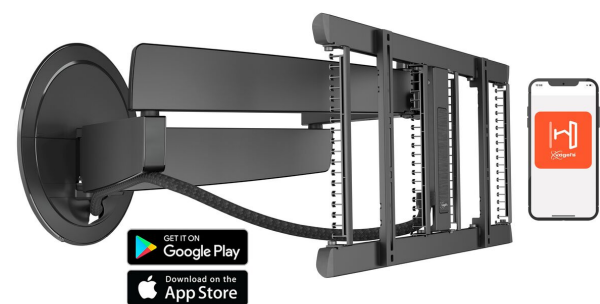

TVM 7675 Elektrische TV-Wandhalterung (Schwarz)

Entscheidende Vorteile

- Dreht sich automatisch über Siri Voice/Shortcuts, App oder Fernbedienung
- Unser bisher innovativstes Design – stilvoll in jedem Interieur
- Vollständig integriertes Cable Inlay System (CIS®) – Verbinden, schützen und verstecken Sie Ihre Kabel von der Wand bis zum Fernseher
- 7 programmierbare Voreinstellungen
- Vervollständigen Sie Ihr Montagesystem mit einer passenden Kabelsäule aus Aluminium

Elektrische TV-Wandhalterung mit unübertroffenem Design

Die SIGNATURE MotionMount TV-Wandhalterung ist das absolute Spitzenmodell von Vogel's. Sie brauchen Ihren Fernseher nur einzuschalten und schon bewegt sich diese elektrische TV-Wandhalterung in Ihre Richtung. Das raffinierte Design passt nahtlos zu großen, ultraflachen OLED- und QLED-TVs. Diese TV-Wandhalterung können Sie mit Sprachsteuerung, per App oder über die Fernbedienung steuern. Die Wandhalterung ist für Fernseher von 40 bis 77 Zoll mit einem Maximalgewicht bis zu 35 kg geeignet. Sie können Ihren Fernseher bis zu 120° drehen, um Ihren Fernsehgenuss zu optimieren.

mm/inch
VESA mounting holes

TVM 7675 Elektrische TV-Wandhalterung (Schwarz)

Technische Daten

Artikelnummer (SKU)	8876750
Farbe	Schwarz
EAN-Einzelbox	8712285350603
Produktgröße	L
Höhe	452
Breite	792
TÜV-zertifiziert	Ja
Drehbar	Nach vorne beweglich und drehbar (bis zu 120°)
Guarantee electrical parts	2 Jahre
Min. Bildschirmgröße (Zoll)	40
Max. Bildschirmgröße (Zoll)	77
Max. Gewichtslast (kg/Lbs)	35 / 77.16
Max. Schnittstellenhöhe (mm)	452
Max. Breite der Schnittstelle (mm)	792
App-gesteuert	Ja
Kabelführung	Integrierte Kabelführung CIS® Cable Inlay System Kabelmuffe
Zertifizierungen	CE TÜV
Max. Abstand zur Wand (mm / inch)	715 / 28.15
Max. horizontale Lochung (mm)	600
Max. vertikale Lochung (mm)	400
Min. Abstand zur Wand (mm / inch)	77 / 3.03
Motorisiert	Ja
Anzahl der Drehpunkte	4
Ferngesteuert	Ja
Spannung (V)	100-240V, 50/60 Hz