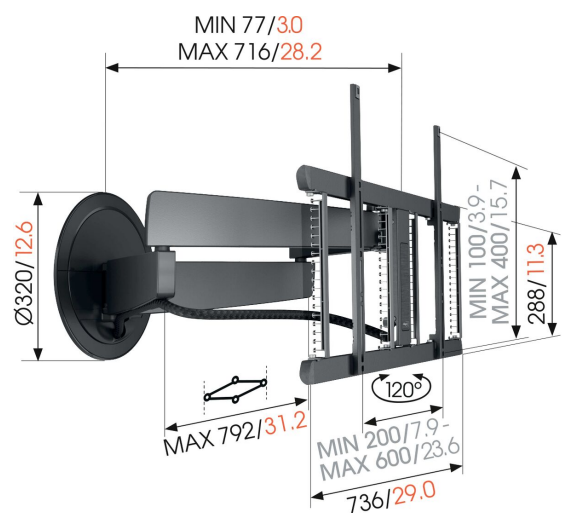

TVM 7675 Elektrische TV-Wandhalterung (Schwarz)

Entscheidende Vorteile

- Dreht sich automatisch über Siri Voice/Shortcuts, App oder Fernbedienung
- Unser bisher innovativstes Design – stilvoll in jedem Interieur
- Vollständig integriertes Cable Inlay System (CIS®) – Verbinden, schützen und verstecken Sie Ihre Kabel von der Wand bis zum Fernseher
- 7 programmierbare Voreinstellungen
- Vervollständigen Sie Ihr Montagesystem mit einer passenden Kabelsäule aus Aluminium

Elektrische TV-Wandhalterung mit unübertroffenem Design

Die SIGNATURE MotionMount TV-Wandhalterung ist das absolute Spitzenmodell von Vogel's. Sie brauchen Ihren Fernseher nur einzuschalten und schon bewegt sich diese elektrische TV-Wandhalterung in Ihre Richtung. Das raffinierte Design passt nahtlos zu großen, ultraflachen OLED- und QLED-TVs. Diese TV-Wandhalterung können Sie mit Sprachsteuerung, per App oder über die Fernbedienung steuern. Die Wandhalterung ist für Fernseher von 40 bis 77 Zoll mit einem Maximalgewicht bis zu 35 kg geeignet. Sie können Ihren Fernseher bis zu 120° drehen, um Ihren Fernsehgenuss zu optimieren.

mm/inch
VESA mounting holes

TVM 7675 Elektrische TV-Wandhalterung (Schwarz)

Technische Daten

Artikelnummer (SKU)	8876750
Farbe	Schwarz
EAN-Einzelbox	8712285350603
Produktgröße	L
Höhe	452
Breite	792
TÜV-zertifiziert	Ja
Drehbar	Nach vorne beweglich und drehbar (bis zu 120°)
Guarantee electrical parts	2 Jahre
Min. Bildschirmgröße (Zoll)	40
Max. Bildschirmgröße (Zoll)	77
Max. Gewichtslast (kg/Lbs)	35 / 77.16
Max. Schnittstellenhöhe (mm)	452
Max. Breite der Schnittstelle (mm)	792
App-gesteuert	Ja
Kabelführung	Integrierte Kabelführung CIS® Cable Inlay System Kabelmuffe
Zertifizierungen	CE TÜV
Max. Abstand zur Wand (mm / inch)	715 / 28.15
Max. horizontale Lochung (mm)	600
Max. vertikale Lochung (mm)	400
Min. Abstand zur Wand (mm / inch)	77 / 3.03
Motorisiert	Ja
Anzahl der Drehpunkte	4
Ferngesteuert	Ja
Spannung (V)	100-240V, 50/60 Hz