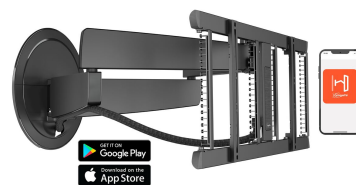

TVM 7675 Elektrische TV-Wandhalterung (Schwarz)

Entscheidende Vorteile

- Dreht sich automatisch über Siri Voice/Shortcuts, App oder Fernbedienung
- Unser bisher innovativstes Design – stilvoll in jedem Interieur
- Vollständig integriertes Cable Inlay System (CIS®) – Verbinden, schützen und verstecken Sie Ihre Kabel von der Wand bis zum Fernseher
- 7 programmierbare Voreinstellungen
- Vervollständigen Sie Ihr Montagesystem mit einer passenden Kabelsäule aus Aluminium

Elektrische TV-Wandhalterung mit unübertroffenem Design

Die SIGNATURE MotionMount TV-Wandhalterung ist das absolute Spitzenmodell von Vogel's. Sie brauchen Ihren Fernseher nur einzuschalten und schon bewegt sich diese elektrische TV-Wandhalterung in Ihre Richtung. Das raffinierte Design passt nahtlos zu großen, ultraflachen OLED- und QLED-TVs. Diese TV-Wandhalterung können Sie mit Sprachsteuerung, per App oder über die Fernbedienung steuern. Die Wandhalterung ist für Fernseher von 40 bis 77 Zoll mit einem Maximalgewicht bis zu 35 kg geeignet. Sie können Ihren Fernseher bis zu 120° drehen, um Ihren Fernsehgenuss zu optimieren.

mm/inch
VESA mounting holes

TVM 7675 Elektrische TV-Wandhalterung (Schwarz)

Technische Daten

Artikelnummer (SKU)	8876750
Farbe	Schwarz
EAN-Einzelbox	8712285350603
Produktgröße	L
Höhe	452
Breite	792
TÜV-zertifiziert	Ja
Drehbar	Nach vorne beweglich und drehbar (bis zu 120°)
Guarantee electrical parts	2 Jahre
Min. Bildschirmgröße (Zoll)	40
Max. Bildschirmgröße (Zoll)	77
Max. Gewichtslast (kg/Lbs)	35 / 77.16
Max. Schnittstellenhöhe (mm)	452
Max. Breite der Schnittstelle (mm)	792
App-gesteuert	Ja
Kabelführung	Integrierte Kabelführung CIS® Cable Inlay System Kabelmuffe
Zertifizierungen	CE TÜV
Max. Abstand zur Wand (mm / inch)	715 / 28.15
Max. horizontale Lochung (mm)	600
Max. vertikale Lochung (mm)	400
Min. Abstand zur Wand (mm / inch)	77 / 3.03
Motorisiert	Ja
Anzahl der Drehpunkte	4
Ferngesteuert	Ja
Spannung (V)	100-240V, 50/60 Hz